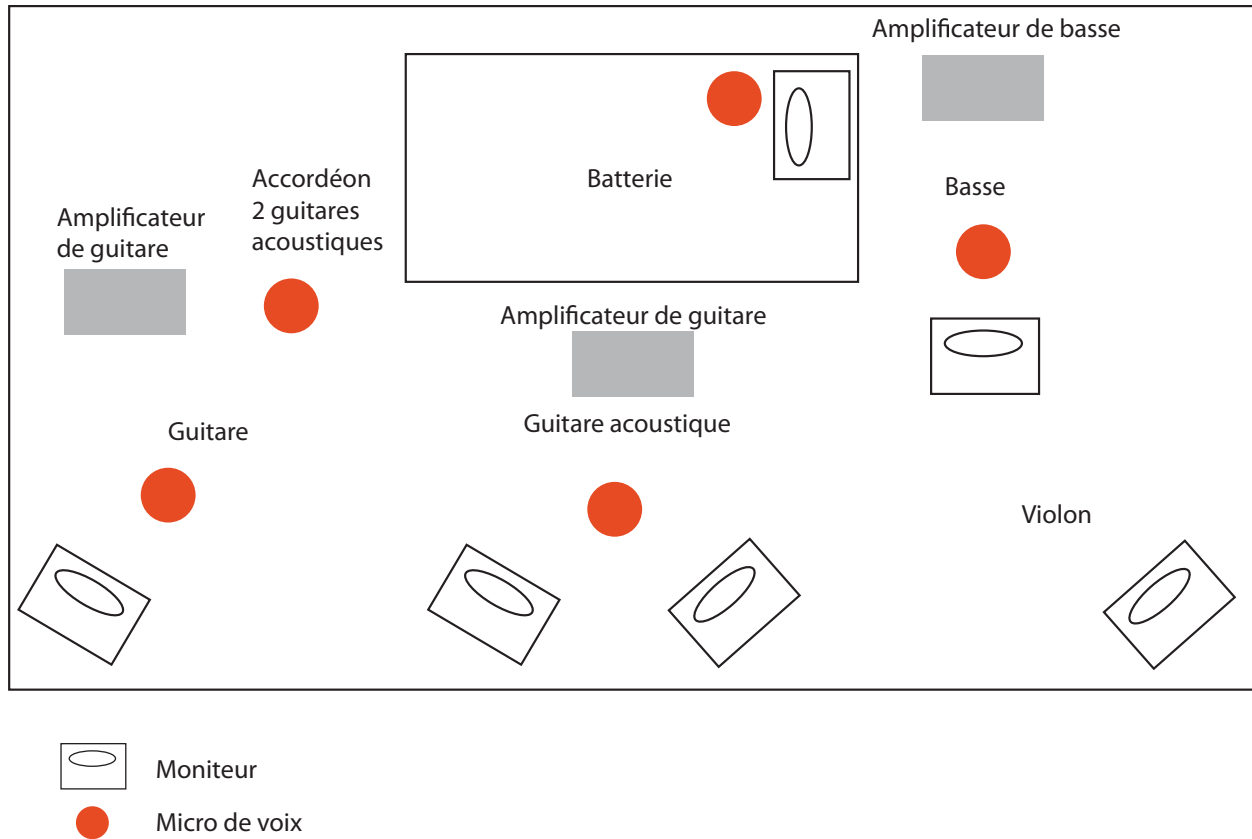

Plantation de la scène

Contact

Les Éditions M.R.

Tél : 418 687-5789

Courriel : michelrussell@oricom.ca